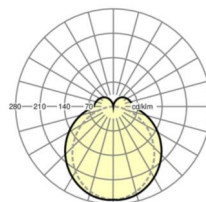

параметры

номер заказа	19135007040
код EAN	4020863418671
номер таможенного тарифа	94051190
Знак прохождения контроля	IP 20, класс защиты I, F, HACCP DIN10500/Food/IFS-пригодность для применения/BRC, Indoor, CE
Степень ударопрочности IK	IK03 (10°C bis 25°C)
Температура окружения	та 10°C в 25°C
Гарантийный срок	5 лет
Государственные программы поддержки	BEG - государственные субсидии для энергосберегающих зданий (действительна только для Германии)

электротехника

Балласт	Электронный драйвер, дежурное освещение 3ч. (1 штука)
Мощность системы	64W
сетевое напряжение	230V/50Hz
автоматический предохранитель (пусковой ток)	10 штук/B10, 16 штук/B16, 10 штук/C10, 16 штук/C16
класс энергосбережения/Источник света	B

DEEP-LINK

<https://www.regiolum.de/ru/article/19135007040>